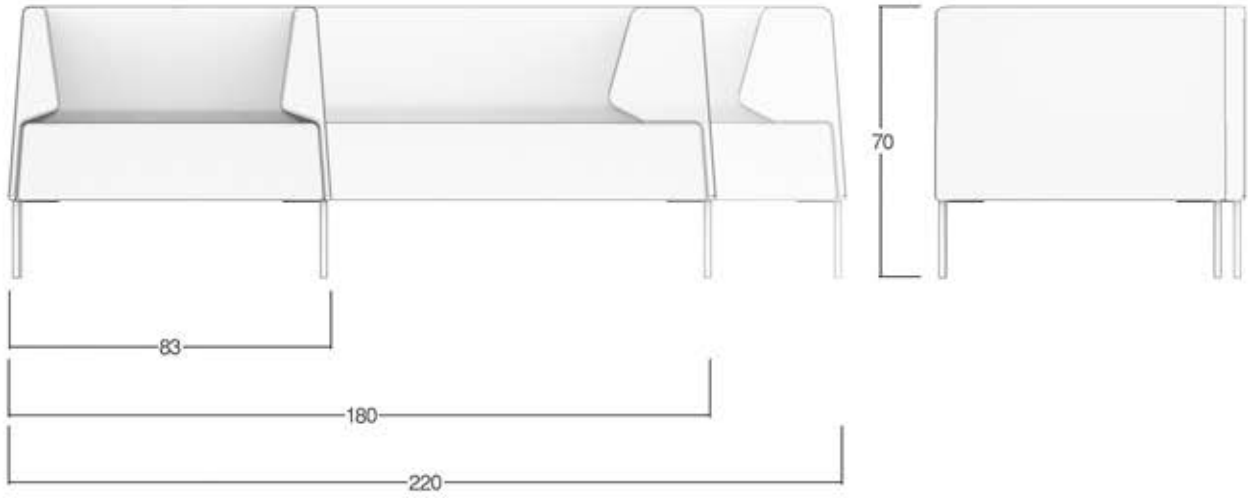

Tasarımcı : Sabahattin ŞİRANLI

ayak renkleri / leg colors

metal siyah / metal black

ölçüler / dimensions

pera

Tasarımcı : Hasan Mahir ŞİRANLI

ayak renkleri / leg colors

aħşap ceviz / wood walnut

aħşap dođal / wood natural

metal siyah / metal black

ölçüler / dimensions

step

Tasarımcı : Hasan Mahir ŞİRANLI

ayak renkleri / leg colors

ölçüler / dimensions

Tasarımcılar