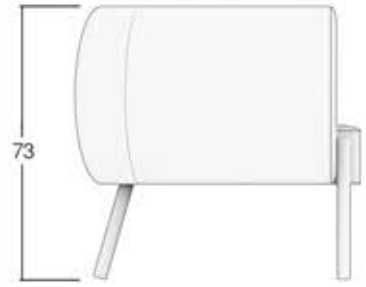

arrow

Tasarımcı : Hasan Mahir ŞİRANLI

ayak renkleri / leg colors

ahşap ceviz / wood walnut

ahşap doğal / wood natural

metal siyah / metal black

ölçüler / dimensions

power

Tasarımcı : Sabahattin ŞİRANLI

ayak renkleri / leg colors

metal siyah / metal black

ölçüler / dimensions

pera

Tasarımcı : Hasan Mahir ŞİRANLI

ayak renkleri / leg colors

aħşap ceviz / wood walnut