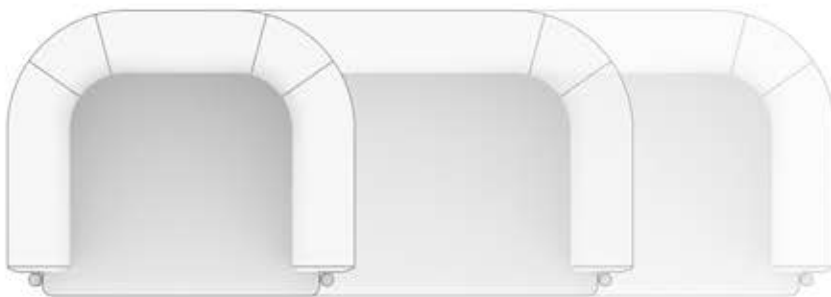

arrow

Tasarımcı : Hasan Mahir ŞİRANLI

ayak renkleri / leg colors

ahşap ceviz / wood walnut

ahşap doğal / wood natural

metal siyah / metal black

ölçüler / dimensions

power

Tasarımcı : Sabahattin ŞİRANLI

ayak renkleri / leg colors

metal siyah / metal black

ölçüler / dimensions

pera

Tasarımcı : Hasan Mahir ŞİRANLI

ayak renkleri / leg colors

aħşap ceviz / wood walnut