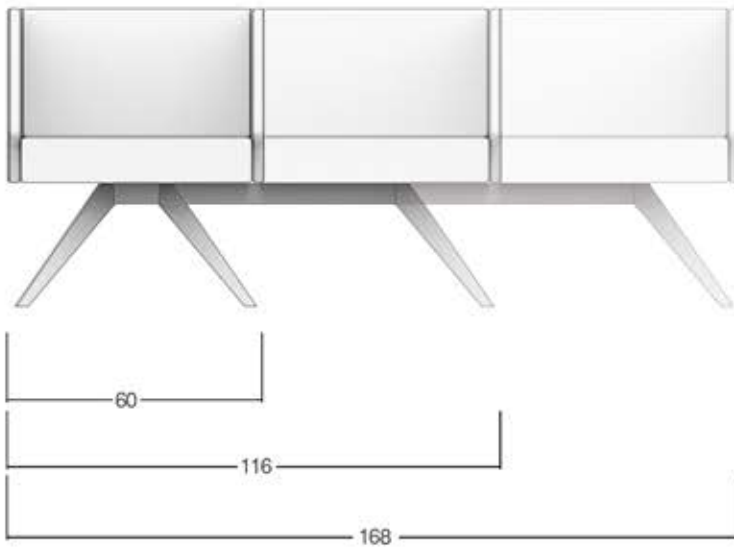

Tasarımcı : Sabahattin ŞİRANLI

ayak renkleri / leg colors

metal siyah / metal black

ölçüler / dimensions

pera

Tasarımcı : Hasan Mahir ŞİRANLI

ayak renkleri / leg colors

aħşap ceviz / wood walnut

aħşap dođal / wood natural

metal siyah / metal black

ölçüler / dimensions

step

Tasarımcı : Hasan Mahir ŞİRANLI

ayak renkleri / leg colors

ölçüler / dimensions

Tasarımcılar