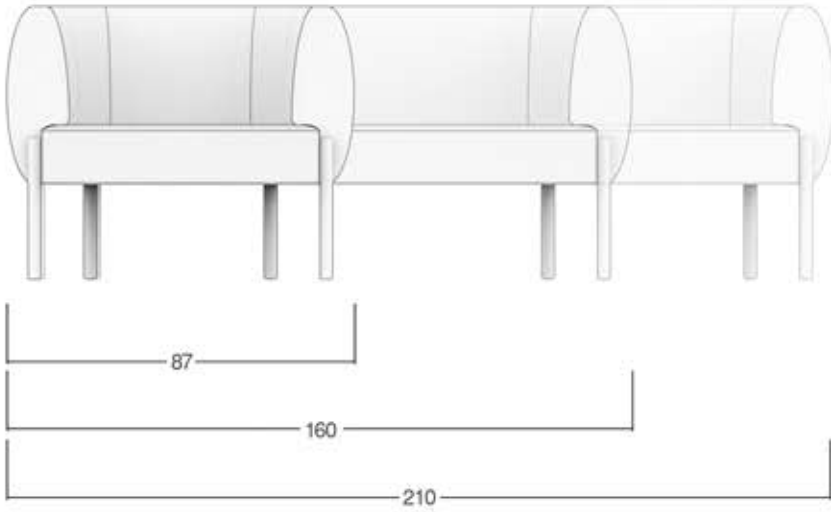

arrow

Tasarımcı : Hasan Mahir ŞİRANLI

ayak renkleri / leg colors

ahşap ceviz / wood walnut

ahşap doğal / wood natural

metal siyah / metal black

ölçüler / dimensions

power

Tasarımcı : Sabahattin ŞİRANLI

ayak renkleri / leg colors

metal siyah / metal black

ölçüler / dimensions

pera

Tasarımcı : Hasan Mahir ŞİRANLI

ayak renkleri / leg colors

aħşap ceviz / wood walnut

aħşap dođal / wood natural

metal siyah / metal black

ölçüler / dimensions

step

Tasarımcı : Hasan Mahir ŞİRANLI

ayak renkleri / leg colors

ölçüler / dimensions

Tasarımcılar