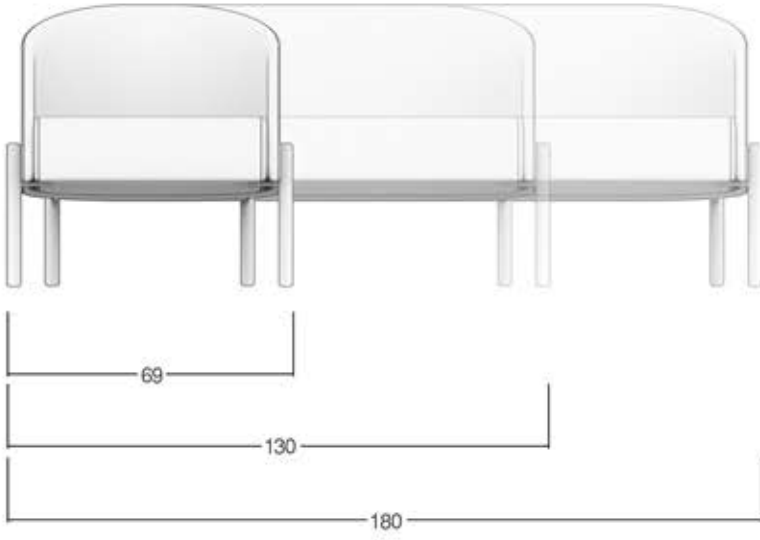

arrow

Tasarımcı : Hasan Mahir ŞİRANLI

ayak renkleri / leg colors

ahşap ceviz / wood walnut

ahşap doğal / wood natural

metal siyah / metal black

ölçüler / dimensions

power

Tasarımcı : Sabahattin ŞİRANLI

ayak renkleri / leg colors

metal siyah / metal black

ölçüler / dimensions

pera

Tasarımcı : Hasan Mahir ŞİRANLI

ayak renkleri / leg colors

aħşap ceviz / wood walnut

aħşap dođal / wood natural

metal siyah / metal black

ölçüler / dimensions

step

Tasarımcı : Hasan Mahir ŞİRANLI

ayak renkleri / leg colors

ölçüler / dimensions

Tasarımcılar