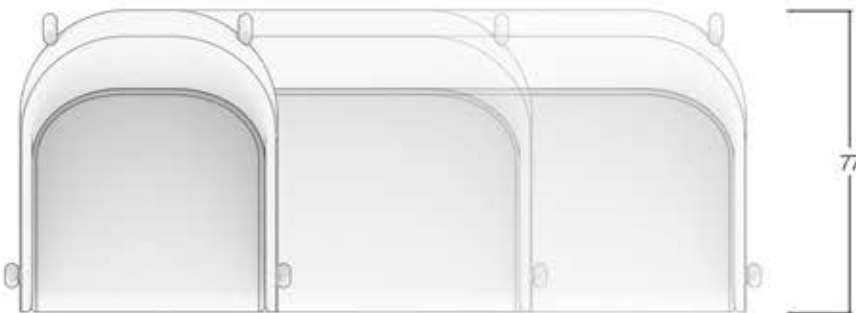

Tasarımcı : Sabahattin ŞİRANLI

ayak renkleri / leg colors

metal siyah / metal black

ölçüler / dimensions

pera

Tasarımcı : Hasan Mahir ŞİRANLI

ayak renkleri / leg colors

aħşap ceviz / wood walnut

aħşap dođal / wood natural

metal siyah / metal black

ölçüler / dimensions

step

Tasarımcı : Hasan Mahir ŞİRANLI

ayak renkleri / leg colors

ölçüler / dimensions

Tasarımcılar