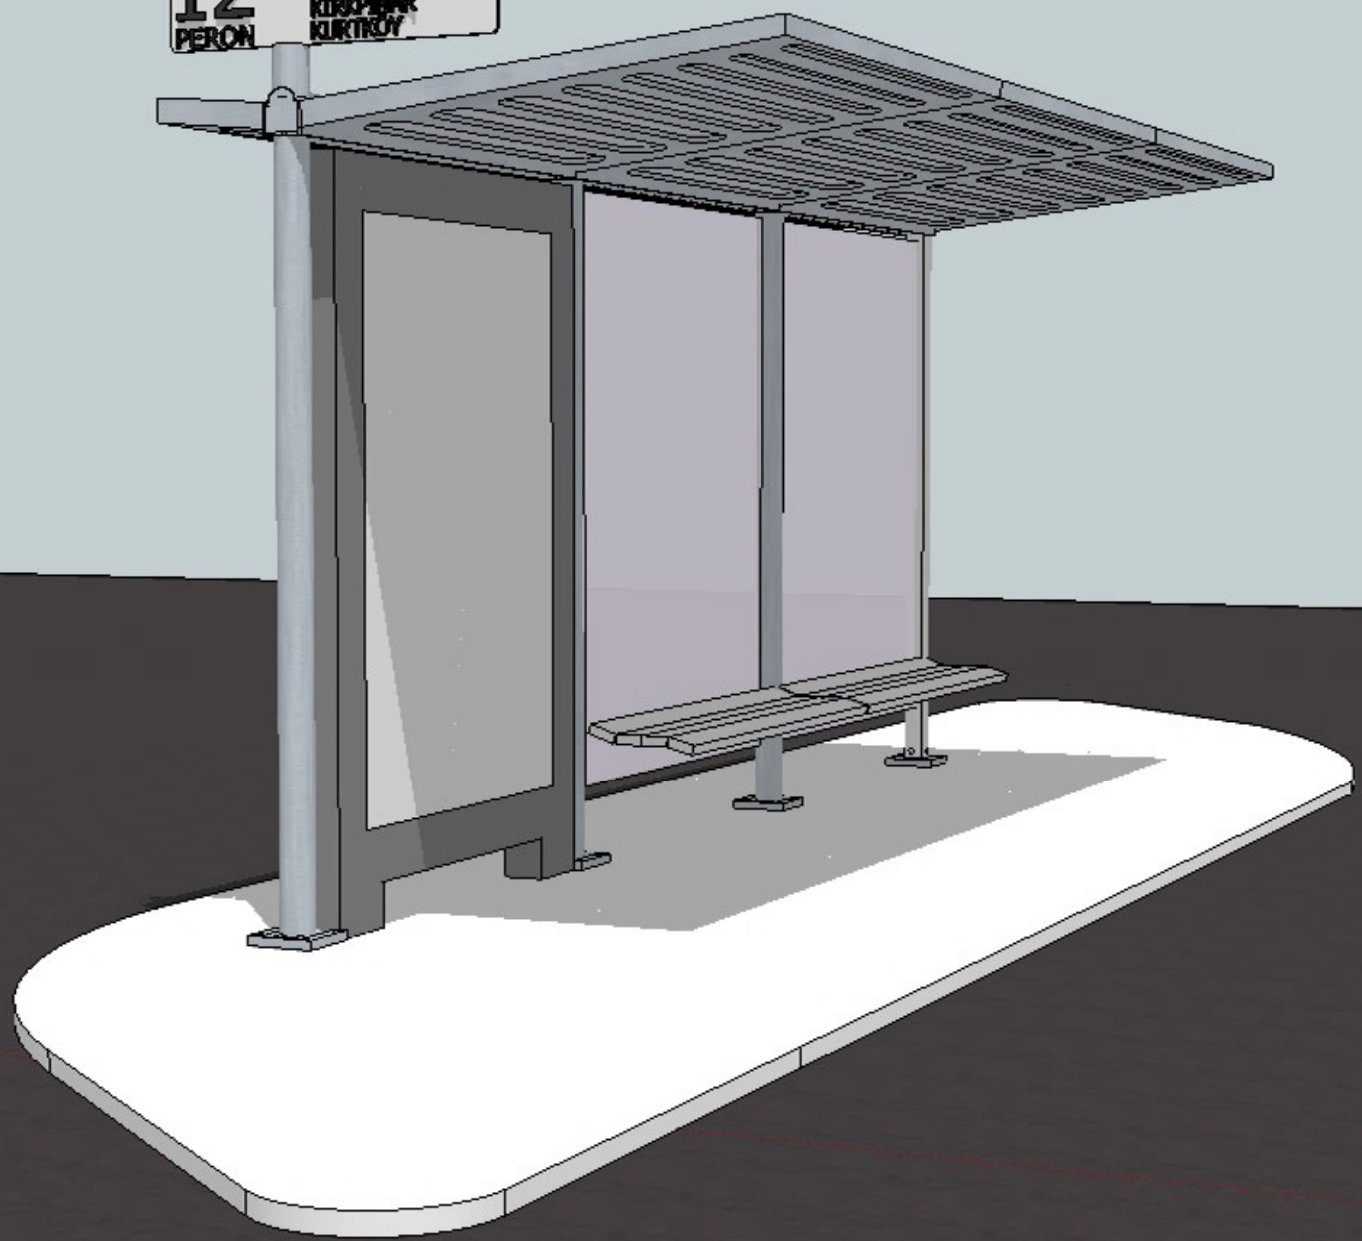

12
PERON

SAPANCA
UZUNCIK
KIRKPINAR
KIRTICI