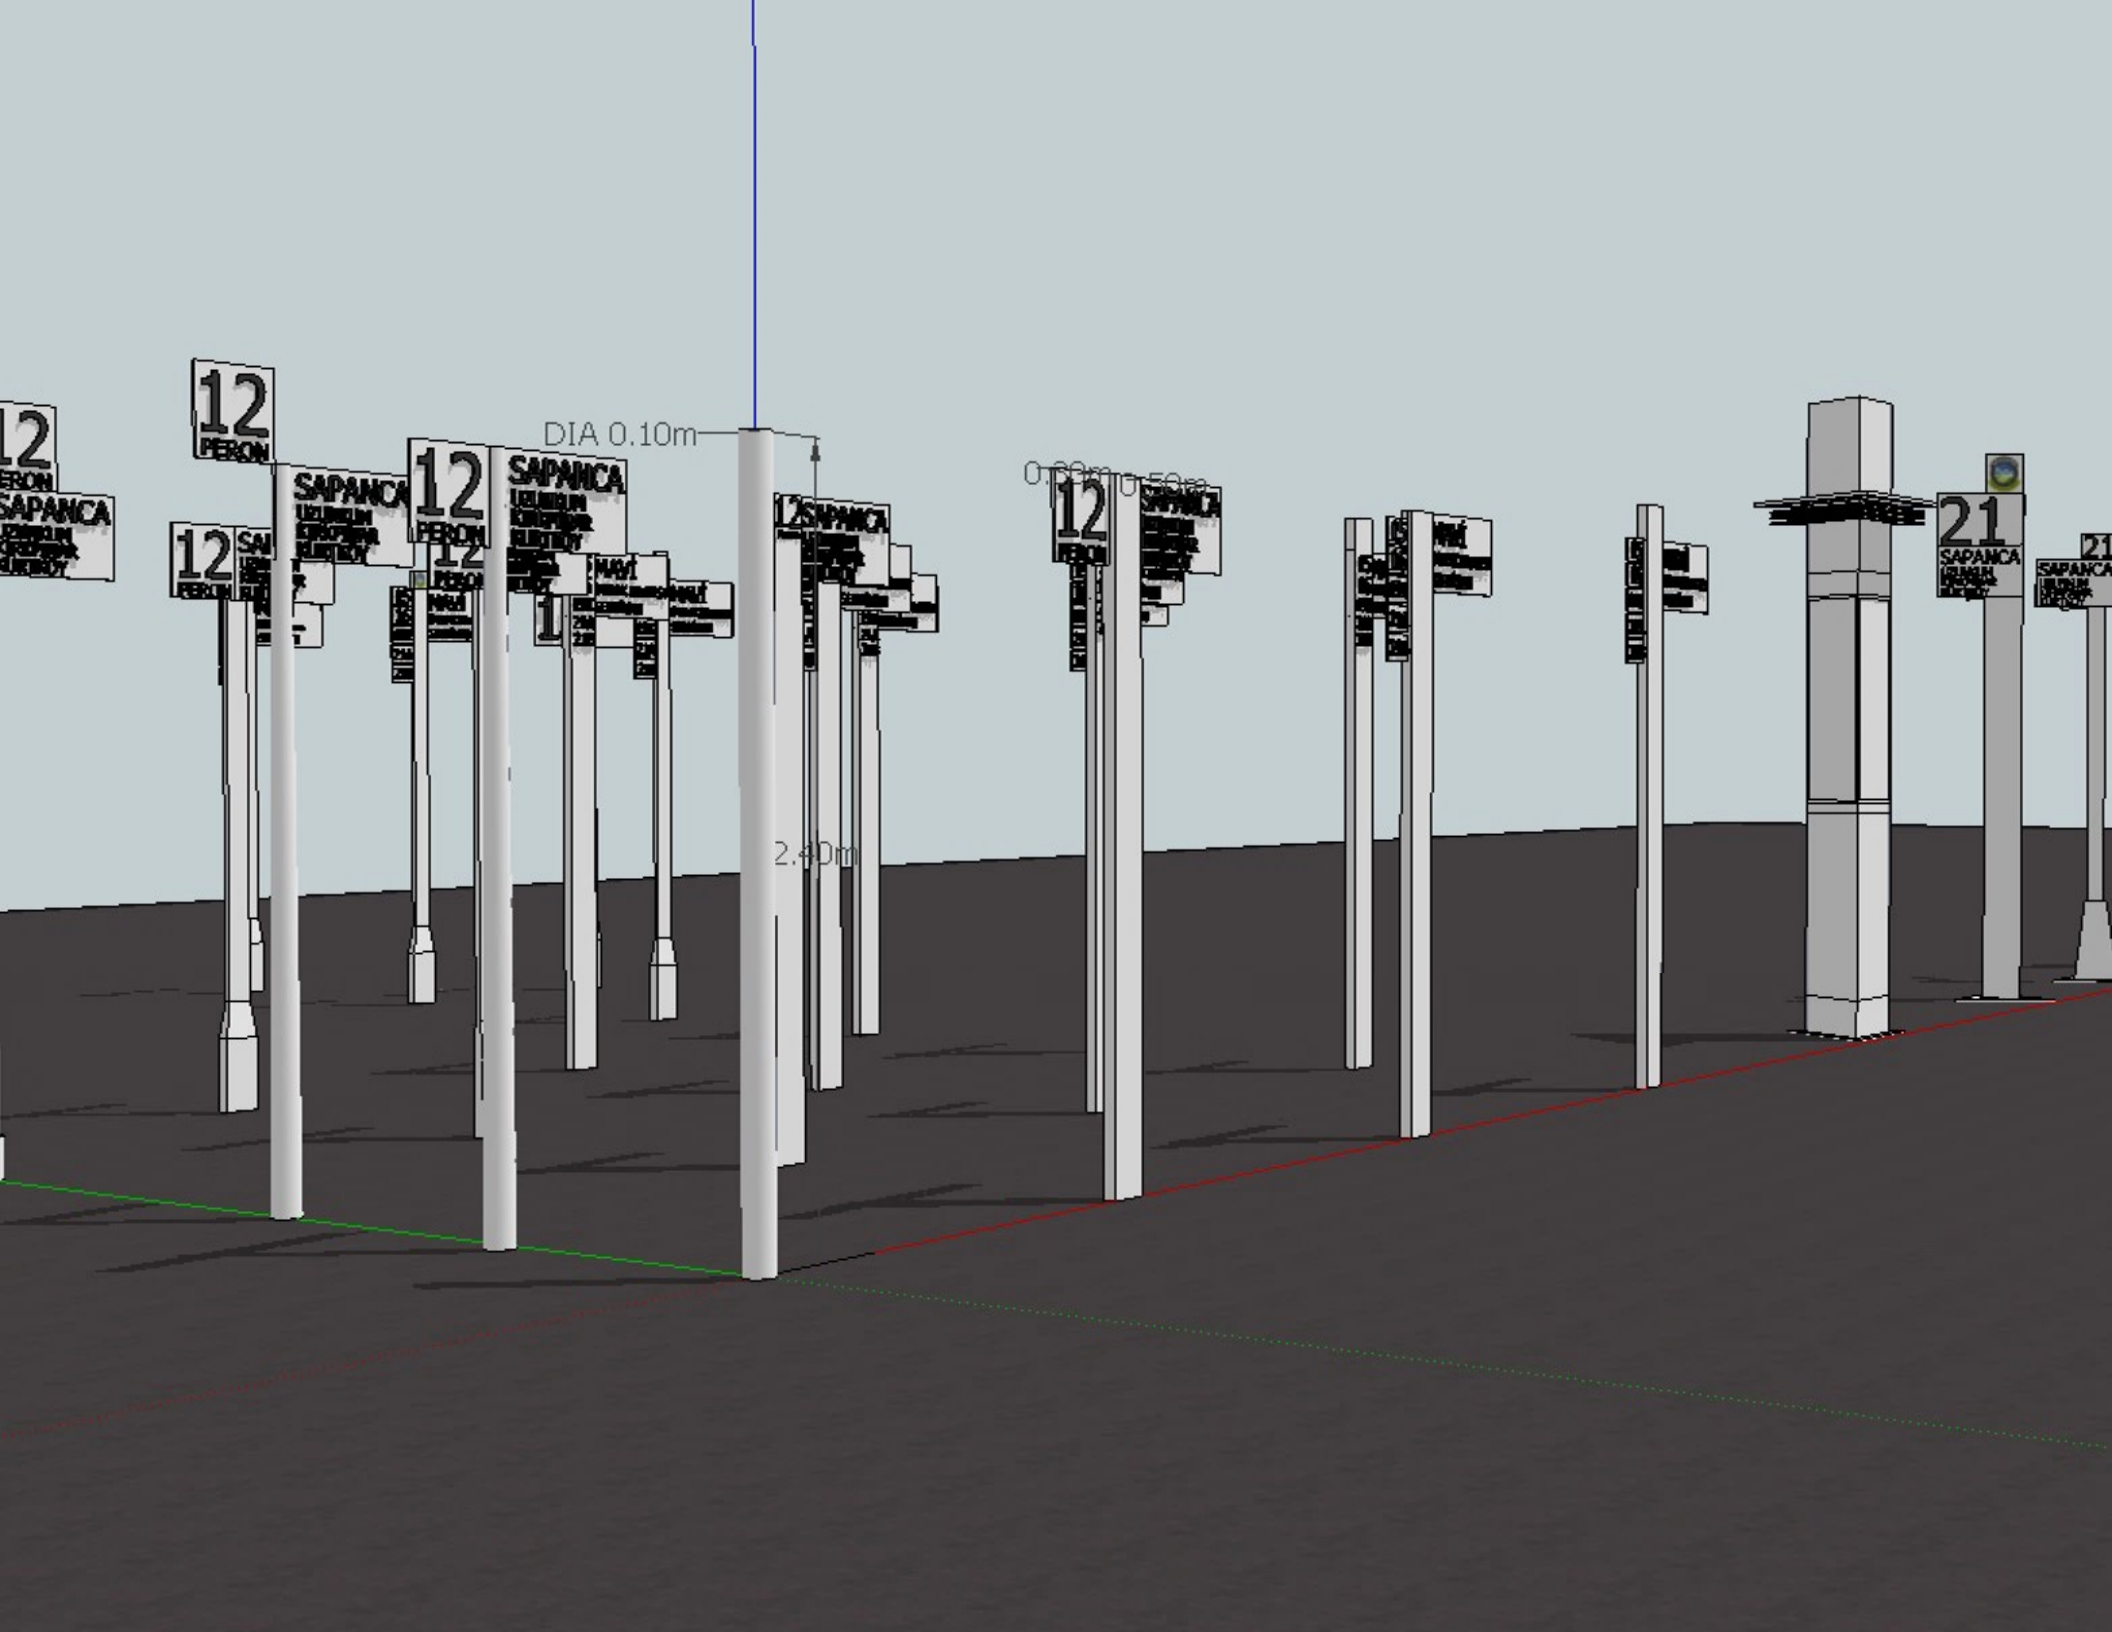

12
PERON

12
PERON
SAPANCA
LUBUNGAN
KUNYIPUR
ELEKTRO

12
PERON

SAPANCA
LUBUNGAN
KUNYIPUR
ELEKTRO

12
PERON

SAPANCA
LUBUNGAN
KUNYIPUR
ELEKTRO

1
SAPANCA
LUBUNGAN
KUNYIPUR
ELEKTRO

SAPANCA
LUBUNGAN
KUNYIPUR
ELEKTRO

0.09m DIA
12
PERON

SAPANCA
LUBUNGAN
KUNYIPUR
ELEKTRO

21
SAPANCA
LUBUNGAN
KUNYIPUR
ELEKTRO

21
SAPANCA
LUBUNGAN
KUNYIPUR
ELEKTRO

DIA 0.10m

2.40m

0.09m DIA